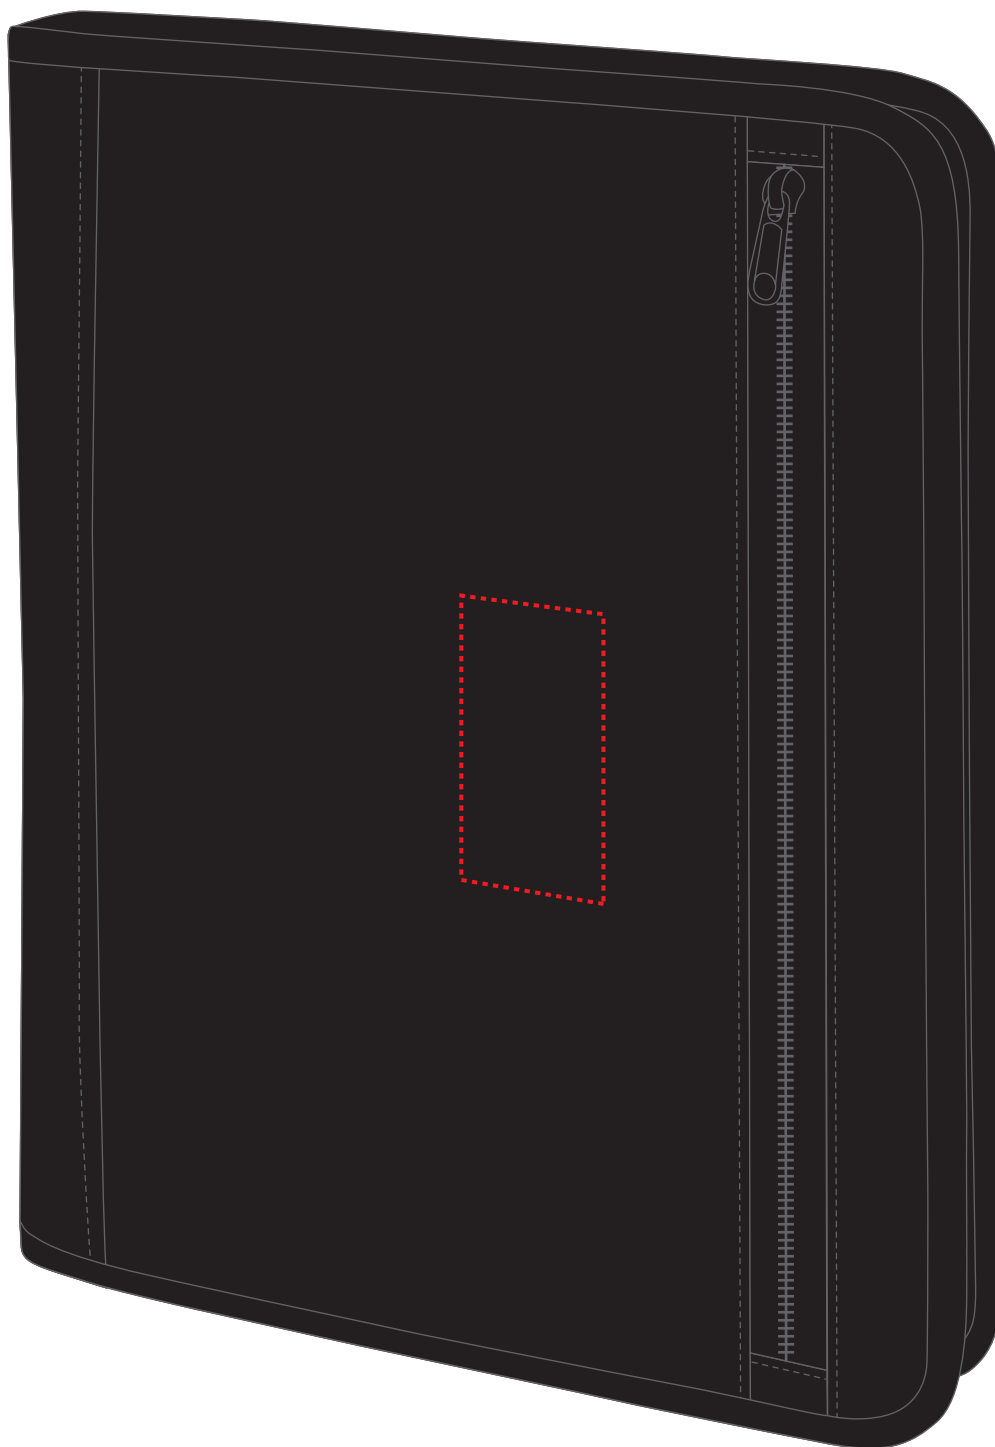

1802787 Schreibmappe CONFERENCE FOLDER

Fläche für Ihr Sticklogo (B 4 cm x H 8 cm)
area for your embroidery (W 4 cm x H 8 cm)

Taschenmaß (BxHxT) / size of the bag (WxHxD):

26 cm x 35 cm x 3 cm

Achtung!

Die Werbeflächen können variieren. In Ausnahmefällen sind auch größere Flächen möglich. Bitte sprechen Sie uns an!

Attention!

The decoration area may differ in exceptional case larger areas can be realized. Please get in contact with us!

Spezifikationen:

alle gängigen Dateiformate möglich
Farbangaben in Pantone, HKS oder Isacord
keine Fotos und Verläufe umsetzbar
maximal 15 Farben